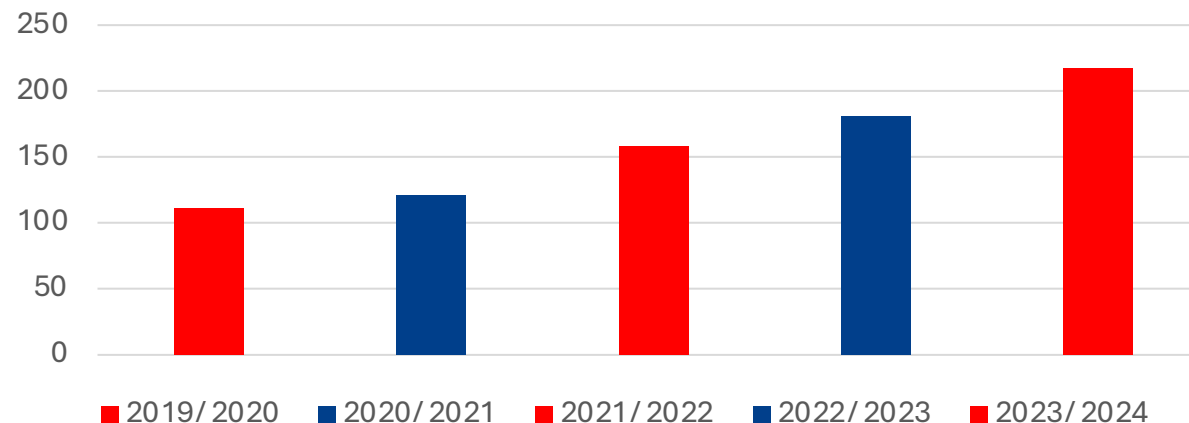

RUGBY CLUB ROCHE LA MOLIÈRE

Association loi 1901 – Organisme d'intérêt général

RUGBY CLUB DE ROCHE LA MOLIÈRE

RUGBY CLUB DE ROCHE LA MOLIERE

Création du RCRLM : 1980

1986/ 1987: Création d'une équipe « séniors »

1992/ 1993: Organisations des mêlées, tournois internationaux

2015/ 2016: Création de la première section baby de la Loire

2021/ 2022: Création d'une section féminine, montée en régional 2

2024/ 2025: Un club de plus en plus attractif

RUGBY CLUB DE ROCHE LA MOLIERE

EN PARALLELE :

**Développement des Catégories « Jeunes » et de l'Ecole de RUGBY
2018/ 2019**

EDR du RCRLM : LABELLISE

le 6 juillet 2018

**Fusion des équipes jeunes :
Loire Sud Rugby**